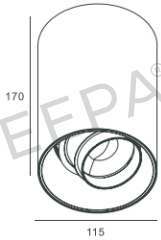

### Luminaire Information

System power	15W / 20W
CCT	2700K, 3000K, 3500K, 4000K
CRI / Ra	±90Ra
Fixture lumen output	1320lm / 1760lm
Material	Aluminum
Surface finish	Powder coating
Optics	Lens (15°, 24°, 36°, 50°)
UGR level	<19
Installation	Surface mounted
IP rate	IP20
Fixture	Adjustable

### Product Dimension

### Light Throw

DP-SMP-AL15/20	3000K	90Ra		
	h(m)	E lx	D(cm)	
	1	1846	46	
	2	462	92	
	3	205	138	
	4	115	184	
	1	1246	72	
	2	312	144	
	3	138	216	
	4	78	288	