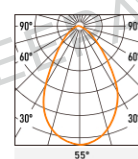

### Light Throw

DP-RMSA-AS8 3000K 90Ra

h(m)	E(lx)	D(cm)
1	3805	29
2	951	59
3	422	89
4	237	119

h(m)	E(lx)	D(cm)
1	2505	43
2	626	87
3	278	131
4	156	175

h(m)	E(lx)	D(cm)
1	1230	65
2	307	131
3	136	196
4	76	262

h(m)	E(lx)	D(cm)
1	496	105
2	124	210
3	55	315
4	31	420