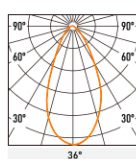

### Light Throw

DP-RMSA-AS8 3000K 90Ra

h(m)	E(lx)	D(cm)
1	3805	29
2	951	59
3	422	89
4	237	119

h(m)	E(lx)	D(cm)
1	2505	43
2	626	87
3	278	131
4	156	175

h(m)	E(lx)	D(cm)
1	1230	65
2	307	131
3	136	196
4	76	262

h(m)	E(lx)	D(cm)
1	496	105
2	124	210
3	55	315
4	31	420