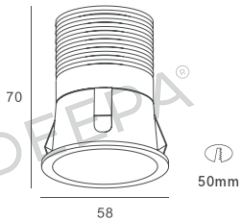

### Luminaire Information

System power	8W
CCT	2700K, 3000K, 3500K, 4000K
CRI / Ra	±90Ra
Fixture lumen output	536lm
Material	Aluminum
Surface finish	Powder coating
Optics	Lens (15°, 23°, 36°)
UGR level	<19
Installation	Recessed
IP rate	IP20
Fixture	Fixed

### Product Dimension

### Light Throw

DP-RMSA-AS8 3000K 90Ra

h(m)	E(lx)	D(cm)
1	3805	29
2	951	59
3	422	89
4	237	119

h(m)	E(lx)	D(cm)
1	2505	43
2	626	87
3	278	131
4	156	175

h(m)	E(lx)	D(cm)
1	1230	65
2	307	131
3	136	196
4	76	262

h(m)	E(lx)	D(cm)
1	496	105
2	124	210
3	55	315
4	31	420