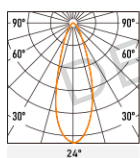

DP-RMSC-LG30

ELGA

Luminaire Information

System power	30W
CCT	2700K, 3000K, 4000K, 5000K, 6500K
CRI / Ra	±90Ra
Fixture lumen output	2700lm
Material	Aluminum
Surface finish	Powder coating
Optics	Lens (15°, 24°, 36°)
UGR level	<21
Installation	Recessed
IP rate	IP20
Fixture	Adjustable

Color Option

Light Throw

DP-RMSC-LG30 3000K 90Ra

	h(m)	E lx	D(cm)
1	5634	30	
2	1408	60	
3	626	90	
4	352	121	

	h(m)	E lx	D(cm)
1	3394	43	
2	848	87	
3	377	131	
4	212	175	

	h(m)	E lx	D(cm)
1	1693	65	
2	423	131	
3	188	196	
4	105	262	