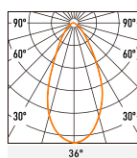

Color Option

Light Throw

DP-RMSC-LG30 3000K 90Ra

	h(m)	E lx	D(cm)
1	5634	30	
2	1408	60	
3	626	90	
4	352	121	

	h(m)	E lx	D(cm)
1	3394	43	
2	848	87	
3	377	131	
4	212	175	

	h(m)	E lx	D(cm)
1	1693	65	
2	423	131	
3	188	196	
4	105	262	