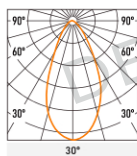

Color Option

Black White

Light Throw

DP-RMLC-LCC10 3000K 90Ra

h(m)	E(lx)	D(cm)
1	2445	42
2	611	85
3	271	128
4	152	170

h(m)	E(lx)	D(cm)
1	1549	63
2	387	127
3	172	191
4	96	255

h(m)	E(lx)	D(cm)
1	1074	74
2	268	147
3	119	221
4	67	295