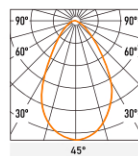

DP-RMLC-LCC10

LUCCI COMMERCIAL

Luminaire Information

System power	10W
CCT	2700K, 3000K, 3500K, 4000K, 5000K
CRI / Ra	±90Ra
Fixture lumen output	540lm
Material	Aluminum
Surface finish	Powder coating
Optics	Lens (15°, 30°, 45°)
UGR level	<19
Installation	Recessed
IP rate	IP20
Fixture	Fixed

Color Option

Black White

Light Throw

DP-RMLC-LCC10 3000K 90Ra

h(m)	E(lx)	D(cm)
1	2445	42
2	611	85
3	271	128
4	152	170

h(m)	E(lx)	D(cm)
1	1549	63
2	387	127
3	172	191
4	96	255

h(m)	E(lx)	D(cm)
1	1074	74
2	268	147
3	119	221
4	67	295