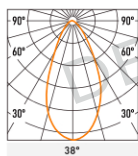

Color Option

Black

Light Throw

DP-TSMC-LSC12 3000K 90Ra

h(m)	E(lx)	D(cm)
1	2445	42
2	611	85
3	271	128
4	152	170

h(m)	E(lx)	D(cm)
1	1549	63
2	387	127
3	172	191
4	96	255

DEEPA®

DEEPA®