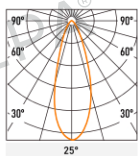

Color Option

Black

Light Throw

DP-TSMC-LSC12 3000K 90Ra

h(m)	E(lx)	D(cm)
1	2445	42
2	611	85
3	271	128
4	152	170

h(m)	E(lx)	D(cm)
1	1549	63
2	387	127
3	172	191
4	96	255

DEEPA®

DEEPA®