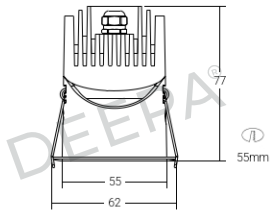

### Product Dimension

### Light Throw

DP-RMSA-LN8 3000K 95Ra

	h(m)	E(lx)	D(cm)
15°	1	3805	29
	2	951	59
	3	422	89
	4	237	119

	h(m)	E(lx)	D(cm)
24°	1	2505	43
	2	626	87
	3	278	131
	4	156	175

	h(m)	E(lx)	D(cm)
36°	1	1230	65
	2	307	131
	3	136	196
	4	76	262

	h(m)	E(lx)	D(cm)
55°	1	496	105
	2	124	210
	3	55	315
	4	31	420