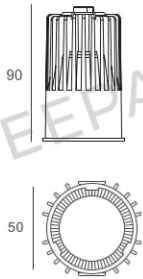

Product Dimension