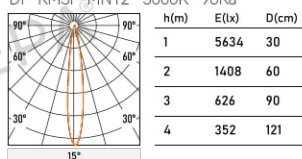

Color Option

Black

LED Chip Option

Light Throw

DP-RMSP-MN12 3000K 96Ra

MONNA FIXTURE ACCESSORIES

	Code No DP-302		 68mm	<input type="checkbox"/> Dark Chrome <input type="checkbox"/> Silver <input type="checkbox"/> Black <input type="checkbox"/> White <input checked="" type="checkbox"/> Pin hole
	Code No DP-302A		 68mm	<input type="checkbox"/> Dark Chrome <input type="checkbox"/> Silver <input type="checkbox"/> Black <input type="checkbox"/> White <input checked="" type="checkbox"/> Oval hole
	Code No DP-310		 75x75mm	<input type="checkbox"/> Dark Chrome <input type="checkbox"/> Silver <input type="checkbox"/> Black <input type="checkbox"/> White <input checked="" type="checkbox"/> Square hole
	Code No DP-310A		 75x75mm	<input type="checkbox"/> Dark Chrome <input type="checkbox"/> Silver <input type="checkbox"/> Black <input type="checkbox"/> White <input checked="" type="checkbox"/> Square hole
	Code No DP-302CT		 68mm	<input type="checkbox"/> Dark Chrome <input type="checkbox"/> Silver <input type="checkbox"/> Black <input type="checkbox"/> White <input checked="" type="checkbox"/> Pin hole
	Code No DP-302ACT		 68mm	<input type="checkbox"/> Dark Chrome <input type="checkbox"/> Silver <input type="checkbox"/> Black <input type="checkbox"/> White <input checked="" type="checkbox"/> Oval hole
	Code No DP-310CT		 75x75mm	<input type="checkbox"/> Dark Chrome <input type="checkbox"/> Silver <input type="checkbox"/> Black <input type="checkbox"/> White <input checked="" type="checkbox"/> Square hole
	Code No DP-310ACT		 75x75mm	<input type="checkbox"/> Dark Chrome <input type="checkbox"/> Silver <input type="checkbox"/> Black <input type="checkbox"/> White <input checked="" type="checkbox"/> Square hole
	Code No DP-314A		 75x143mm	<input type="checkbox"/> Dark Chrome <input type="checkbox"/> Silver <input type="checkbox"/> Black <input type="checkbox"/> White <input checked="" type="checkbox"/> Square hole
	Code No DP-321A		 75x215mm	<input type="checkbox"/> Dark Chrome <input type="checkbox"/> Silver <input type="checkbox"/> Black <input type="checkbox"/> White <input checked="" type="checkbox"/> Square hole