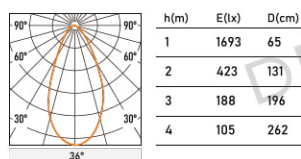

Color Option

Black

LED Chip Option

Light Throw

DP-RMSP-MN12 3000K 96Ra

MONNA FIXTURE ACCESSORIES

	Code No DP-302		 68mm	<input type="checkbox"/> Dark Chrome <input type="checkbox"/> Silver <input type="checkbox"/> Black <input type="checkbox"/> White <input checked="" type="checkbox"/> Pin hole
	Code No DP-302A		 68mm	<input type="checkbox"/> Dark Chrome <input type="checkbox"/> Silver <input type="checkbox"/> Black <input type="checkbox"/> White <input checked="" type="checkbox"/> Oval hole
	Code No DP-310		 75x75mm	<input type="checkbox"/> Dark Chrome <input type="checkbox"/> Silver <input type="checkbox"/> Black <input type="checkbox"/> White <input checked="" type="checkbox"/> Square hole
	Code No DP-310A		 75x75mm	<input type="checkbox"/> Dark Chrome <input type="checkbox"/> Silver <input type="checkbox"/> Black <input type="checkbox"/> White <input checked="" type="checkbox"/> Square hole
	Code No DP-302CT		 68mm	<input type="checkbox"/> Dark Chrome <input type="checkbox"/> Silver <input type="checkbox"/> Black <input type="checkbox"/> White <input checked="" type="checkbox"/> Pin hole
	Code No DP-302ACT		 68mm	<input type="checkbox"/> Dark Chrome <input type="checkbox"/> Silver <input type="checkbox"/> Black <input type="checkbox"/> White <input checked="" type="checkbox"/> Oval hole
	Code No DP-310CT		 75x75mm	<input type="checkbox"/> Dark Chrome <input type="checkbox"/> Silver <input type="checkbox"/> Black <input type="checkbox"/> White <input checked="" type="checkbox"/> Square hole
	Code No DP-310ACT		 75x75mm	<input type="checkbox"/> Dark Chrome <input type="checkbox"/> Silver <input type="checkbox"/> Black <input type="checkbox"/> White <input checked="" type="checkbox"/> Square hole
	Code No DP-314A		 75x143mm	<input type="checkbox"/> Dark Chrome <input type="checkbox"/> Silver <input type="checkbox"/> Black <input type="checkbox"/> White <input checked="" type="checkbox"/> Square hole
	Code No DP-321A		 75x215mm	<input type="checkbox"/> Dark Chrome <input type="checkbox"/> Silver <input type="checkbox"/> Black <input type="checkbox"/> White <input checked="" type="checkbox"/> Square hole