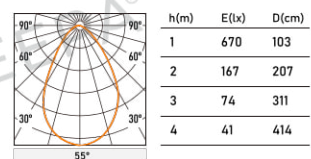

Color Option

Black

LED Chip Option

Light Throw

DP-RMSP-MN12 3000K 96Ra

MONNA FIXTURE ACCESSORIES

	Code No DP-302		 68mm	<input type="checkbox"/> Dark Chrome <input type="checkbox"/> Silver <input type="checkbox"/> Black <input type="checkbox"/> White <input checked="" type="checkbox"/> Pin hole
	Code No DP-302A		 68mm	<input type="checkbox"/> Dark Chrome <input type="checkbox"/> Silver <input type="checkbox"/> Black <input type="checkbox"/> White <input checked="" type="checkbox"/> Oval hole
	Code No DP-310		 75x75mm	<input type="checkbox"/> Dark Chrome <input type="checkbox"/> Silver <input type="checkbox"/> Black <input type="checkbox"/> White <input checked="" type="checkbox"/> Square hole
	Code No DP-310A		 75x75mm	<input type="checkbox"/> Dark Chrome <input type="checkbox"/> Silver <input type="checkbox"/> Black <input type="checkbox"/> White <input checked="" type="checkbox"/> Square hole
	Code No DP-302CT		 68mm	<input type="checkbox"/> Dark Chrome <input type="checkbox"/> Silver <input type="checkbox"/> Black <input type="checkbox"/> White <input checked="" type="checkbox"/> Pin hole
	Code No DP-302ACT		 68mm	<input type="checkbox"/> Dark Chrome <input type="checkbox"/> Silver <input type="checkbox"/> Black <input type="checkbox"/> White <input checked="" type="checkbox"/> Oval hole
	Code No DP-310CT		 75x75mm	<input type="checkbox"/> Dark Chrome <input type="checkbox"/> Silver <input type="checkbox"/> Black <input type="checkbox"/> White <input checked="" type="checkbox"/> Square hole
	Code No DP-310ACT		 75x75mm	<input type="checkbox"/> Dark Chrome <input type="checkbox"/> Silver <input type="checkbox"/> Black <input type="checkbox"/> White <input checked="" type="checkbox"/> Square hole
	Code No DP-314A		 75x143mm	<input type="checkbox"/> Dark Chrome <input type="checkbox"/> Silver <input type="checkbox"/> Black <input type="checkbox"/> White <input checked="" type="checkbox"/> Square hole
	Code No DP-321A		 75x215mm	<input type="checkbox"/> Dark Chrome <input type="checkbox"/> Silver <input type="checkbox"/> Black <input type="checkbox"/> White <input checked="" type="checkbox"/> Square hole