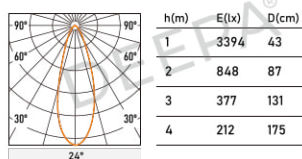

Color Option

Black

LED Chip Option

Light Throw

DP-RMSP-MN12 3000K 96Ra

MONNA FIXTURE ACCESSORIES

	Code No DP-302		 68mm	<input type="checkbox"/> Dark Chrome <input type="checkbox"/> Silver <input type="checkbox"/> Black <input type="checkbox"/> White <input checked="" type="checkbox"/> Pin hole
	Code No DP-302A		 68mm	<input type="checkbox"/> Dark Chrome <input type="checkbox"/> Silver <input type="checkbox"/> Black <input type="checkbox"/> White <input checked="" type="checkbox"/> Oval hole
	Code No DP-310		 75x75mm	<input type="checkbox"/> Dark Chrome <input type="checkbox"/> Silver <input type="checkbox"/> Black <input type="checkbox"/> White <input checked="" type="checkbox"/> Square hole
	Code No DP-310A		 75x75mm	<input type="checkbox"/> Dark Chrome <input type="checkbox"/> Silver <input type="checkbox"/> Black <input type="checkbox"/> White <input checked="" type="checkbox"/> Square hole
	Code No DP-302CT		 68mm	<input type="checkbox"/> Dark Chrome <input type="checkbox"/> Silver <input type="checkbox"/> Black <input type="checkbox"/> White <input checked="" type="checkbox"/> Pin hole
	Code No DP-302ACT		 68mm	<input type="checkbox"/> Dark Chrome <input type="checkbox"/> Silver <input type="checkbox"/> Black <input type="checkbox"/> White <input checked="" type="checkbox"/> Oval hole
	Code No DP-310CT		 75x75mm	<input type="checkbox"/> Dark Chrome <input type="checkbox"/> Silver <input type="checkbox"/> Black <input type="checkbox"/> White <input checked="" type="checkbox"/> Square hole
	Code No DP-310ACT		 75x75mm	<input type="checkbox"/> Dark Chrome <input type="checkbox"/> Silver <input type="checkbox"/> Black <input type="checkbox"/> White <input checked="" type="checkbox"/> Square hole
	Code No DP-314A		 75x143mm	<input type="checkbox"/> Dark Chrome <input type="checkbox"/> Silver <input type="checkbox"/> Black <input type="checkbox"/> White <input checked="" type="checkbox"/> Square hole
	Code No DP-321A		 75x215mm	<input type="checkbox"/> Dark Chrome <input type="checkbox"/> Silver <input type="checkbox"/> Black <input type="checkbox"/> White <input checked="" type="checkbox"/> Square hole